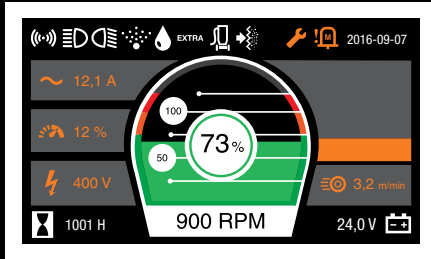

DIE ENTSCHEIDENDEN UNTERSCHIEDE

- ✓ Produktivität
- ✓ Zuverlässigkeit
- ✓ Arbeitsfreude
- ✓ Flexibilität

> **100**
NEUE FUNKTIONEN

Sie läuft. Und läuft. Und läuft.

Der Schleifkopf von DURATIQ ist eine komplette Neukonstruktion, die Präzision und Leistungskraft vereint. Die vollkommen staubdichte, hermetisch abgeschlossene Konstruktion verlängert die Lebensdauer aller Komponenten und gewährleistet gleichzeitig eine hohe Präzision bei der Arbeit.

> **5000**
Teststunden

1000h
Serviceintervall
1000 Stunden/1 Jahr*

*Je nachdem, was zuerst eintritt.

Optimale Kontrolle

Mit seiner vollkommen neuen, intuitiven HMI-Steuerung (Human/Machine Interface) und einer ebenso innovativen Fernsteuerung setzt HTC Duratiq neue Maßstäbe. Die hochpräzise Steuerung gewährleistet eine optimale Kontrolle zur maximalen Leistungsausbeute der Maschine.

20
verschiedene
Griffpositionen

74%
weniger Vibrationen

Für maximale Synergien

Die weiterentwickelte AirFlow™-Technik ist ein System zur kontrollierten Steuerung der Luftströme. Sie gewährleistet eine bessere Staubaufnahme und kühlt gleichzeitig die Diamantwerkzeuge beim Schleifvorgang. Zusammen mit dem neuen Mist Cooler System, MCS, wird ein maximaler Schleifeffekt bei maximaler Lebensdauer der HTC Original Diamond Werkzeuge realisiert.